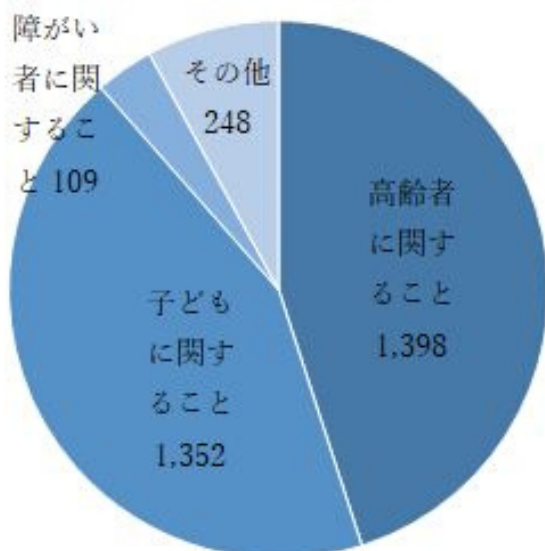

# 令和元年度活動状況

活動日 11,941回      訪問回数 7,220回      連絡調整回数14,630回

### 相談・支援件数