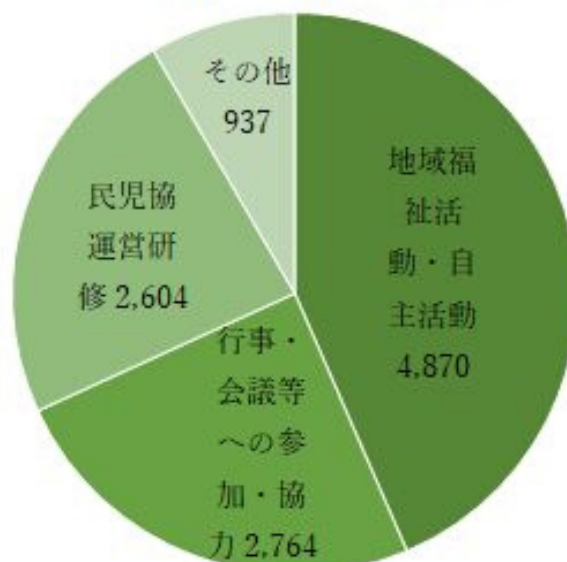

その他の活動件数

【今後の取組】

- ●地域共生社会づくり
- ●学校との連携
- ●保育施設へ持続的な遊具贈呈