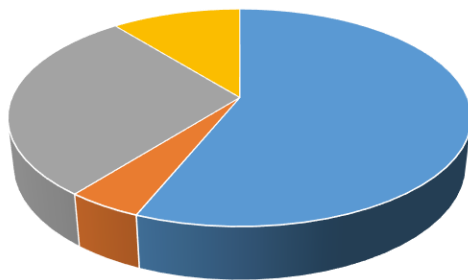

此花区民生委員児童委員協議会の活動紹介

此花区の民生委員・児童委員、主任児童委員の数は10地区115名で地域住民を支援するボランティアとして、日々地域福祉活動を行っています。

平成31年度(令和元年度)活動状況については

活動延べ日数.....11,983日
訪問回数.....3,413回
連絡調整回数.....6,721回

分野別相談・支援件数1,452件

■ 高齢者に関すること	815件
■ 障がい者に関すること	65件
■ 子どもに関すること	416件
■ その他	156件