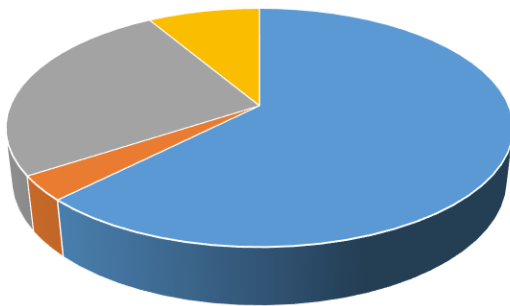

此花区民生委員児童委員協議会の活動紹介

此花区の民生委員・児童委員、主任児童委員の数は10地区111名で地域住民を支援するボランティアとして、日々地域福祉活動を行っています。

令和3年度 活動状況については

活動延べ日数.....9,730日
訪問回数.....4,466回
連絡調整回数.....8,683回

分野別相談・支援件数1,487件

■ 高齢者に関すること	928件
■ 障がい者に関すること	50件
■ 子どもに関すること	382件
■ その他	127件